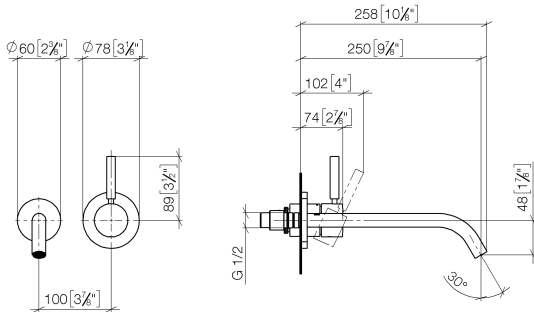

**META Waschtisch-Wand-Einhandbatterie ohne Ablaufgarnitur - Champagne gebürstet (22kt Gold)**

META

36 861 660

- Ausladung 250 mm
- starrer Auslauf
- runder luftangereicherter Strahl
- Bohrungsdurchmesser Auslauf 37 mm
- Bohrungsdurchmesser Einhandbatterie 57 mm
- Rosette für Auslauf Ø 60 mm
- Rosette für Mischer Ø 78 mm
- Durchfluss max. 5,7 l/min
- bleifrei
- Dieses Produkt leistet einen Beitrag zur Erfüllung der Vorgaben von nachhaltigen Gebäudezertifizierungen, z.B. LEED®, BREEAM®, DGNB

**Benötigtes Zubehör**

- UP-Wand-Einhandbatterie Mischer rechts -** 35 816 970 90
- **ACHTUNG:** Nicht für UP-Montage geeignet. Anschluss über Eckventile, Befestigung über Verschraubung mit der Rückwand.

**Benötigtes Zubehör**

- UP-Wand-Einhandbatterie -** 35 860 970 90
- Min. Einbautiefe 80 mm
  - Max. Einbautiefe 95 mm

36 861 660  
mm [inches]

**Durchflussdiagramm**

**Wurfweitendiagramm**

**Zertifikate**

### Ersatzteilstückliste

Nr.	Artikelnummer	Benennung	Verbaumenge	Lieferzeit
1	09 24 03 072 10 90	Nippel	1	2
2	90 24 03 280 00 90	Nippel	1	2
3	09 31 11 112 90	Stift	1	60
4	90 28 22 324 00-46	Auslauf	1	30
5	90 20 66 007 00-46	Griff	1	30
6	09 11 02 288-46	Haube	1	60
7	90 27 62 011 00-46	Rosette	1	30
8	90 15 05 064 01 90	Kartusche	1	2
9	90 30 09 064 00 90	Schlüssel	1	2