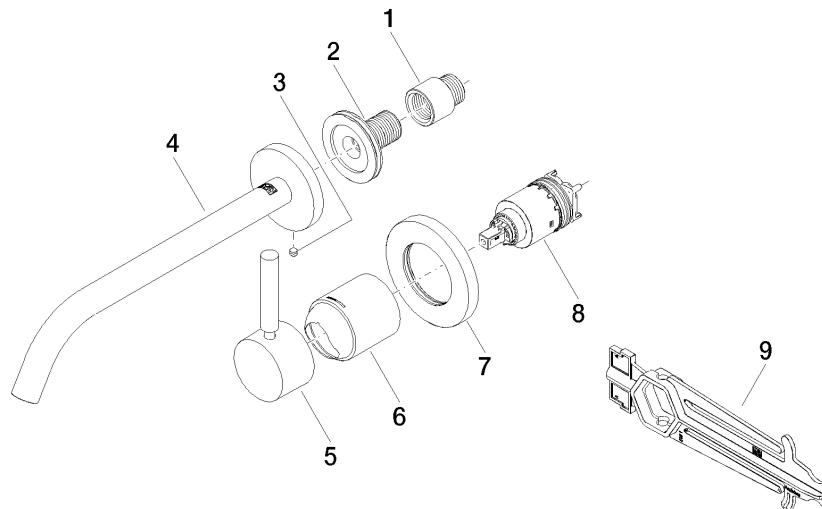

**META Waschtisch-Wand-Einhandbatterie ohne Ablaufgarnitur - Champagne gebürstet (22kt Gold)**

META

36 861 660

- Ausladung 250 mm
- starrer Auslauf
- runder luftangereicherter Strahl
- Bohrungsdurchmesser Auslauf 37 mm
- Bohrungsdurchmesser Einhandbatterie 57 mm
- Rosette für Auslauf Ø 60 mm
- Rosette für Mischer Ø 78 mm
- Durchfluss max. 5,7 l/min
- bleifrei
- Dieses Produkt leistet einen Beitrag zur Erfüllung der Vorgaben von nachhaltigen Gebäudezertifizierungen, z.B. LEED®, BREEAM®, DGNB

**Benötigtes Zubehör**

- UP-Wand-Einhandbatterie -** 35 860 970 90
- Min. Einbautiefe 80 mm
  - Max. Einbautiefe 95 mm

36 861 660  
mm [inches]

**Durchflussdiagramm**

**Wurfweitendiagramm**

**Zertifikate**

### Ersatzteilstückliste

Nr.	Artikelnummer	Benennung	Verbaumenge	Lieferzeit
1	09 24 03 072 10 90	Nippel	1	2
2	90 24 03 280 00 90	Nippel	1	2
3	09 31 11 112 90	Stift	1	60
4	90 28 22 324 00-46	Auslauf	1	30
5	90 20 66 007 00-46	Griff	1	30
6	09 11 02 288-46	Haube	1	60
7	90 27 62 011 00-46	Rosette	1	30
8	90 15 05 064 01 90	Kartusche	1	2
9	90 30 09 064 00 90	Schlüssel	1	2