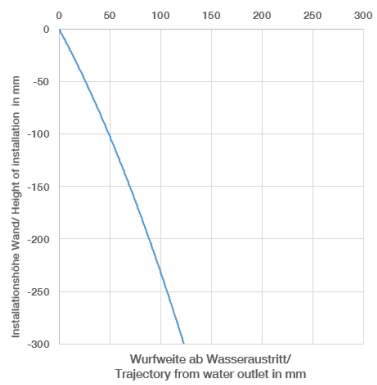

**Benötigtes Zubehör**

- UP-Wand-Einhandbatterie -** 35 860 970 90
- Min. Einbautiefe 80 mm
  - Max. Einbautiefe 95 mm

36 861 660  
mm [inches]

**Durchflussdiagramm**

**Wurfweitendiagramm**

**Zertifikate**